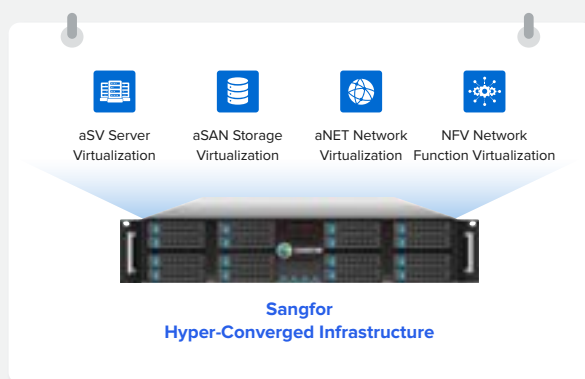

SANGFOR HCI

Hyper-Converged Infrastructure

Fully Converge Your Data Center

Simple, Secure, Easy-to-use, On-demand Solution for Continuous Business Growth

Infrastruttura iperconvergente di Sangfor

Sangfor HCI (Hyper-Converged Infrastructure) è la nuova generazione di architettura cloud IT basata sull'innovativa piattaforma di infrastruttura iperconvergente di terza generazione. Convergenndo elaborazione, storage, networking e sicurezza su un unico stack software, Sangfor HCI fornisce una soluzione software-defined data center 1-stop estremamente semplificata nell'architettura, affidabile per le applicazioni business-critical ed estremamente facile da usare nella gestione.

CARATTERISTICHE E VANTAGGI DELLA SOLUZIONE SANGFOR HCI

Affidabile e stabile

0 RPO e Disponibilità 99,99%

- ✔ HA Nativo
- ✔ Soluzione DR completa
- ✔ Ridondanza dei dati multi-copy
- ✔ Ottimizzato per le app critiche

- ✔ Completamente convergente
- ✔ Gestione unificata
- ✔ Visualizzazione delle risorse
- ✔ Automazione e orchestrazione con SCP

CASI DI UTILIZZO DELLA TECNOLOGIA IPERCONVERGENTE

Consolidamento dei data center