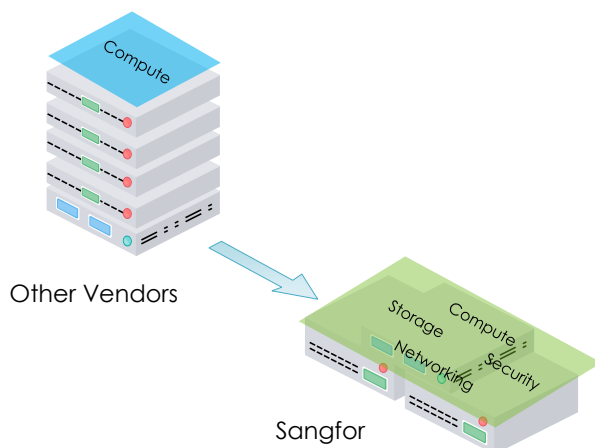

Salesiani Don Bosco Mestre

Consolidamento datacenter

Panoramica

Il Campus "Salesiani Don Bosco Mestre" si ispira al sistema preventivo di Don Bosco. L'istituto fornisce sia obiettivi che competenze per lo sviluppo futuro oltre che professionalità e serietà nell'approccio allo studio e al lavoro. Salesiani Don Bosco Mestre è un centro di formazione scolastica professionale serio e certificato, e nel 2010 è stata la prima scuola italiana ad accettare di essere una scuola Apple Lighthouse.

La necessità

L'esigenza primaria dei Salesiani Don Bosco Mestre era quella di consolidare numerosi server fisici, centralizzare i backup oltre a trovare una soluzione facile da gestire e ad alte prestazioni con un sistema basato su iperconvergenza. Cercavano anche facilità di gestione e integrazione di tutte le funzioni tipiche dell'elaborazione SDDC tra cui storage, rete, backup e prestazioni elevate, il tutto con un occhio al budget. Lo storage doveva essere basato su NVME+SSD, per garantire il massimo delle performance.

Sommario

- Nome: Salesiani Don Bosco
- Settore: Education
- Località: Mestre - Italia

Soluzione Sangfor

SANGFOR HCI ha permesso di creare un cluster di eccezionale affidabilità, performance e facilità di gestione con una scalabilità senza pari, backup integrato e gestione degli UPS.

Il cliente è ora in grado di erogare i servizi interni e le piattaforme educative per mezzo di machine virtuali dedicate all'istruzione.

L'interfaccia di management via web è leggera e dà all'IT manager il controllo complete dell'intero Sistema.